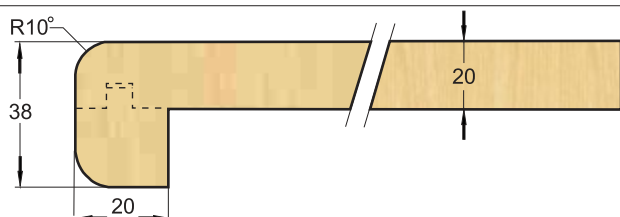

FB/rosnička

Rosnička SK®, a.s.

stavebné, stolárske a nábytkové polotovary

2015

MALOOBCHODNÝ CENNÍK

Cenník je platný od 15.9.2015

DREVOTRIESKOVÉ PARAPETY - DTD

DTD PARAPET

šírka v mm	BIELA rezané na mieru	KAMEŇ, DREVO rezané na mieru
150	11,06 €	11,95 €
200	11,54 €	12,48 €
250	12,50 €	13,54 €
300	13,37 €	14,83 €
350	15,67 €	16,92 €
400	16,94 €	18,34 €
450	18,48 €	19,99 €
500	20,18 €	21,82 €
550	21,72 €	23,47 €
600	23,98 €	25,92 €
PVC koncovka 600 mm všetky dekory		1,50 €

Dodacia doba 7 pracovných dní od objednania

Farebné vyobrazenie sa môže odlišovať od skutočnosti.

Ceny sú uvádzané s DPH

Rosnička SK®, a.s.

www.strechari.sk www.umyvadlo.sk www.drevotrieska.sk www.osbdoska.sk www.mfpdosky.sk www.parapety.sk

www.rosnicka.sk
rosnicka@rosnicka.sk

Kopčianska 89, 851 01 Bratislava
Tel.: +421/2/6381 0991,-2,-3
Fax: +421/2/6381 0994

IČO: 35814918
DRČ: SK2020214966
Registr. OS BA I., č. 2743/B